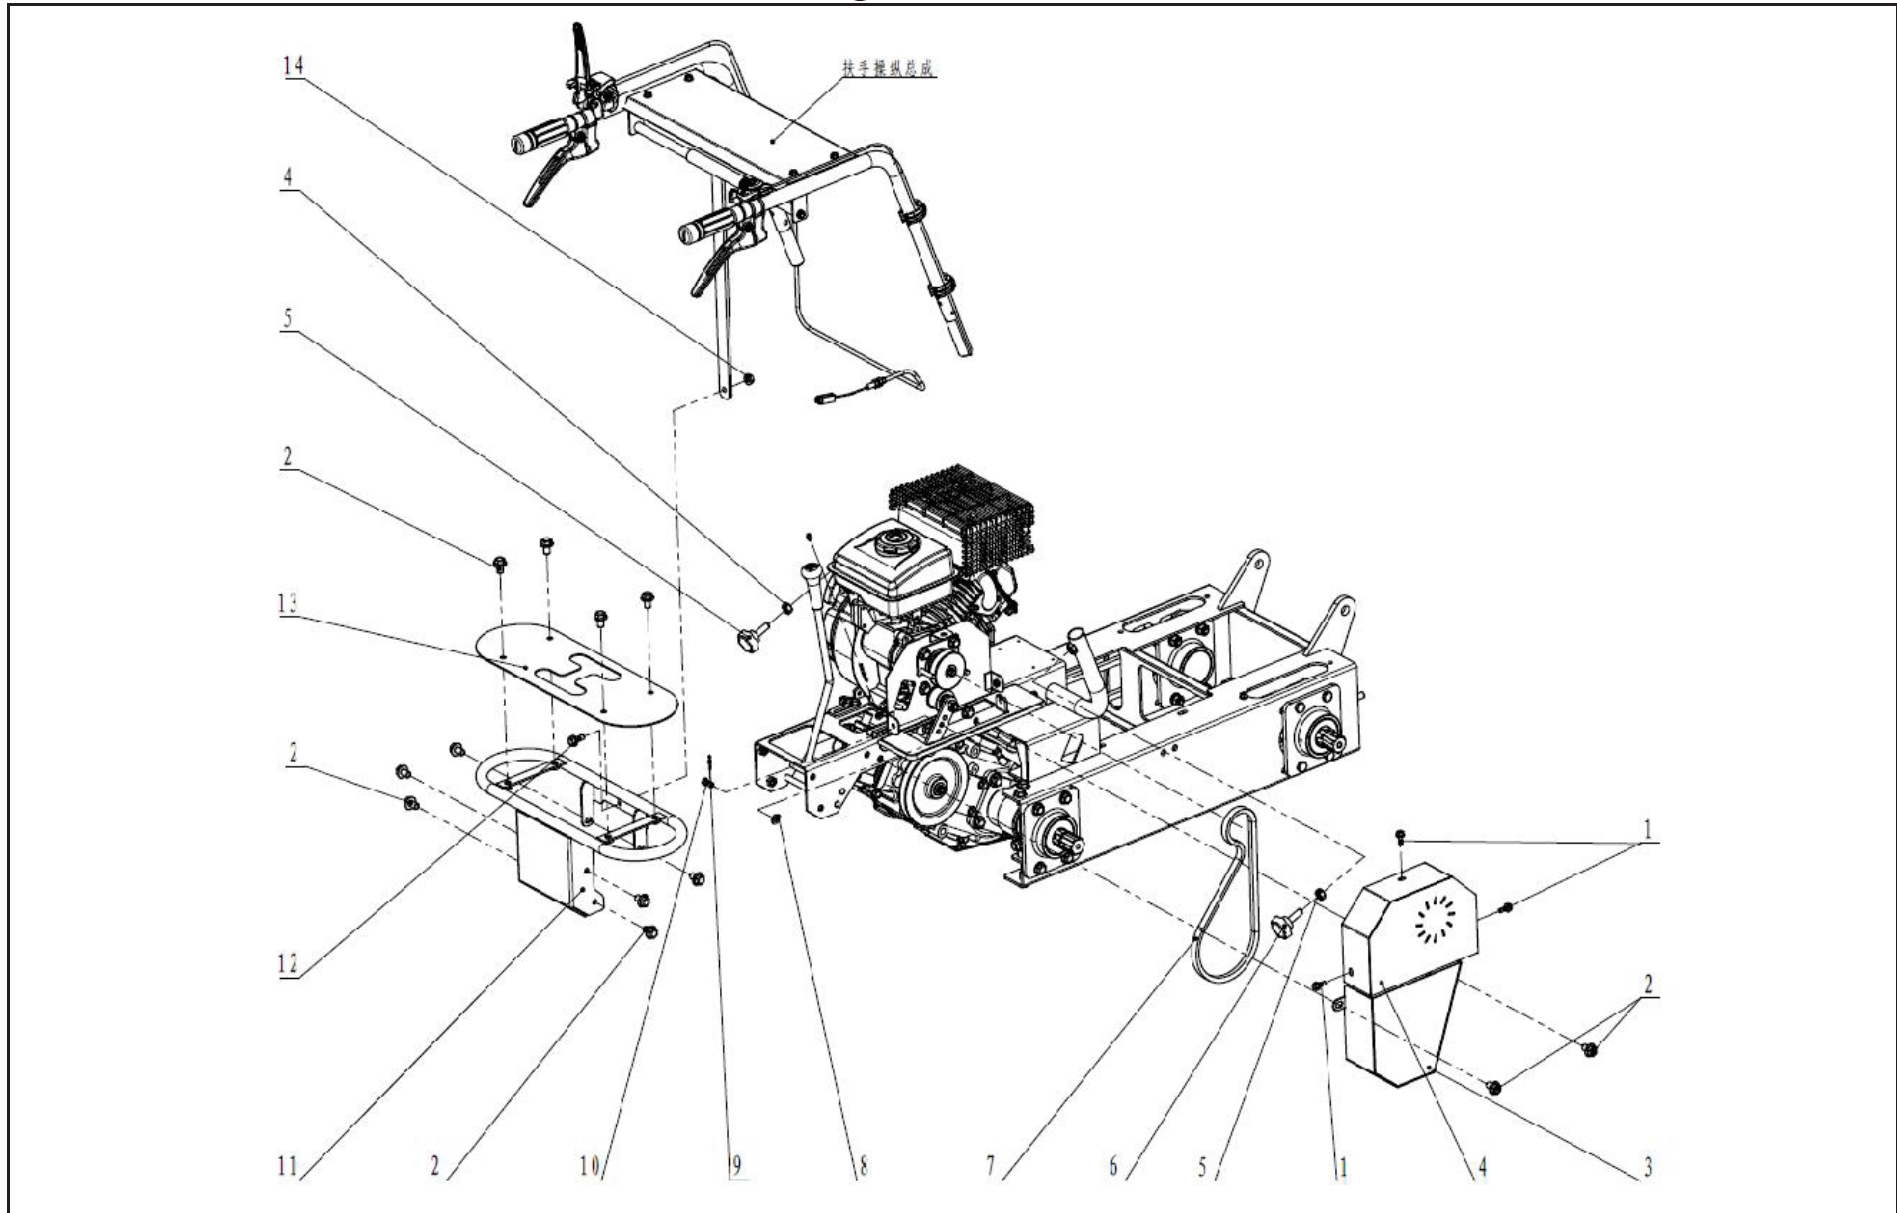

Fig. 1

Fig. 2

Fig. 3

Fig. 4

Fig. 5

Fig. 6

Fig. 7

**RICAMBI DISPONIBILI**

**Legenda esploso 65920 / 7BL-300**

Parte nr.	Codice	Descrizione (ITA)	Description (ENG)	EAN
Fig.1 - n.4	<b>91008</b>	Ruota completa	Wheel assy	8028815910088
Fig.2 - n.2-6	<b>90988</b>	Leva e cavo rotazione	Lever and calbe for turning	8028815909884
Fig.2 - n.11	<b>90989</b>	Leva e cavo acceleratore	Throttle lever and cable	8028815909891
Fig.2 - n/a	<b>90990</b>	Leva e cavo frizione	Brake lever and cable	8028815909907
Fig.3 - completo	<b>90991</b>	Cambio completo	Gearbox complete	8028815909914
Fig.3 - n.8	<b>91004</b>	Campana frizione	Clutch drum	8028815910040
Fig.3 - n.9	<b>91002</b>	Ganasce frizione	Clutch pads	8028815910026
Fig.4 - n.4-5-7	<b>91003</b>	Cuscinetto e paraolio per ruota	Bearing and sealing	8028815910033
Fig.4 - n/a	<b>90987</b>	Interruttore On/Off	On/Off switch	8028815909877
Fig.4 - n/a	<b>90992</b>	Carburatore	Carburetor	8028815909921
Fig.4 - n/a	<b>90993</b>	Filtro aria	Air filter	8028815909938
Fig.4 - n/a	<b>90994</b>	Filtro aria completo (airbox)	Air filter assy	8028815909945
Fig.4 - n/a	<b>90995</b>	Terminale di scarico	Muffler	8028815909952
Fig.4 - n/a	<b>90996</b>	Bobina	Ignition coil	8028815909969
Fig.4 - n/a	<b>90997</b>	Serbatoio	Fuel tank	8028815909976
Fig.4 - n/a	<b>90998</b>	Tappo serbatoio	Fuel tank cap	8028815909983
Fig.4 - n/a	<b>90999</b>	Gruppo avviamento	Starter assy	8028815909990
Fig.4 - n/a		Candela	Spark plug	
Fig.4 - n.25	<b>91001</b>	Motore completo	Engine complete	8028815910019
Fig.5 - n.10	<b>91006</b>	Catena trazione	Chain	8028815910064
Fig.6 - n.7	<b>91005</b>	Cinghia trasmissione	Belt	8028815910057
Fig.7 - n.12-14	<b>91007</b>	Leva e cavo ribaltamento	Lever and cable for cargo	8028815910071