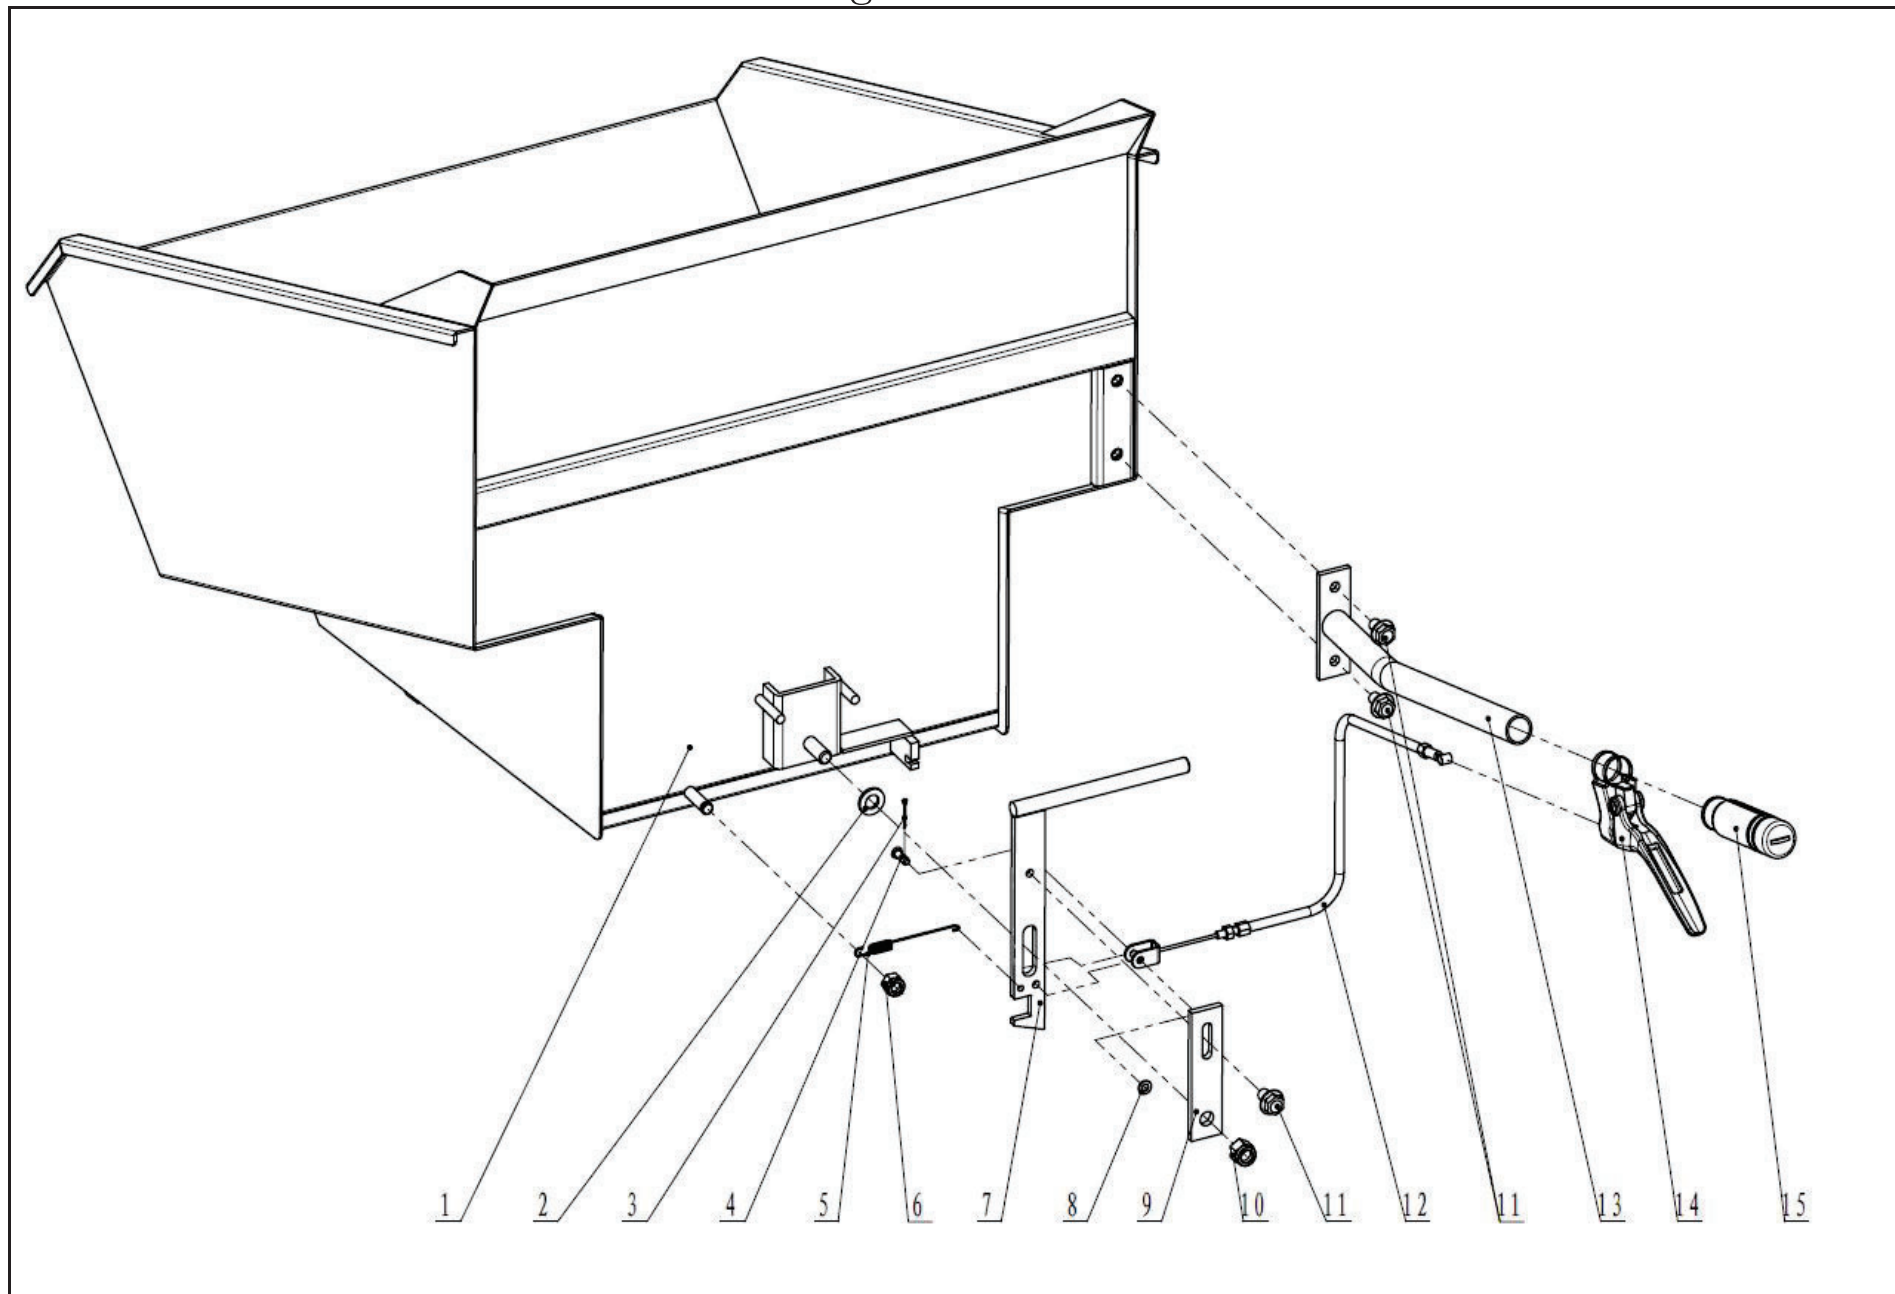

Fig. 1

Fig. 2

Fig. 3

Fig. 4

Fig. 5

Fig. 6

Fig. 7

**RICAMBI DISPONIBILI**

**Legenda esploso 65920 / 7BL-300**

Parte nr.	Codice	Descrizione (ITA)	Description (ENG)	EAN
Fig.1 - n.4	<b>91008</b>	Ruota completa	Wheel assy	8028815910088
Fig.2 - n.2-6	<b>90988</b>	Leva e cavo rotazione	Lever and calbe for turning	8028815909884
Fig.2 - n.11	<b>90989</b>	Leva e cavo acceleratore	Throttle lever and cable	8028815909891
Fig.2 - n/a	<b>90990</b>	Leva e cavo frizione	Brake lever and cable	8028815909907
Fig.3 - completo	<b>90991</b>	Cambio completo	Gearbox complete	8028815909914
Fig.3 - n.8	<b>91004</b>	Campana frizione	Clutch drum	8028815910040
Fig.3 - n.9	<b>91002</b>	Ganasce frizione	Clutch pads	8028815910026
Fig.4 - n.4-5-7	<b>91003</b>	Cuscinetto e paraolio per ruota	Bearing and sealing	8028815910033
Fig.4 - n/a	<b>90987</b>	Interruttore On/Off	On/Off switch	8028815909877
Fig.4 - n/a	<b>90992</b>	Carburatore	Carburetor	8028815909921
Fig.4 - n/a	<b>90993</b>	Filtro aria	Air filter	8028815909938
Fig.4 - n/a	<b>90994</b>	Filtro aria completo (airbox)	Air filter assy	8028815909945
Fig.4 - n/a	<b>90995</b>	Terminale di scarico	Muffler	8028815909952
Fig.4 - n/a	<b>90996</b>	Bobina	Ignition coil	8028815909969
Fig.4 - n/a	<b>90997</b>	Serbatoio	Fuel tank	8028815909976
Fig.4 - n/a	<b>90998</b>	Tappo serbatoio	Fuel tank cap	8028815909983
Fig.4 - n/a	<b>90999</b>	Gruppo avviamento	Starter assy	8028815909990
Fig.4 - n/a		Candela	Spark plug	
Fig.4 - n.25	<b>91001</b>	Motore completo	Engine complete	8028815910019
Fig.5 - n.10	<b>91006</b>	Catena trazione	Chain	8028815910064
Fig.6 - n.7	<b>91005</b>	Cinghia trasmissione	Belt	8028815910057
Fig.7 - n.12-14	<b>91007</b>	Leva e cavo ribaltamento	Lever and cable for cargo	8028815910071