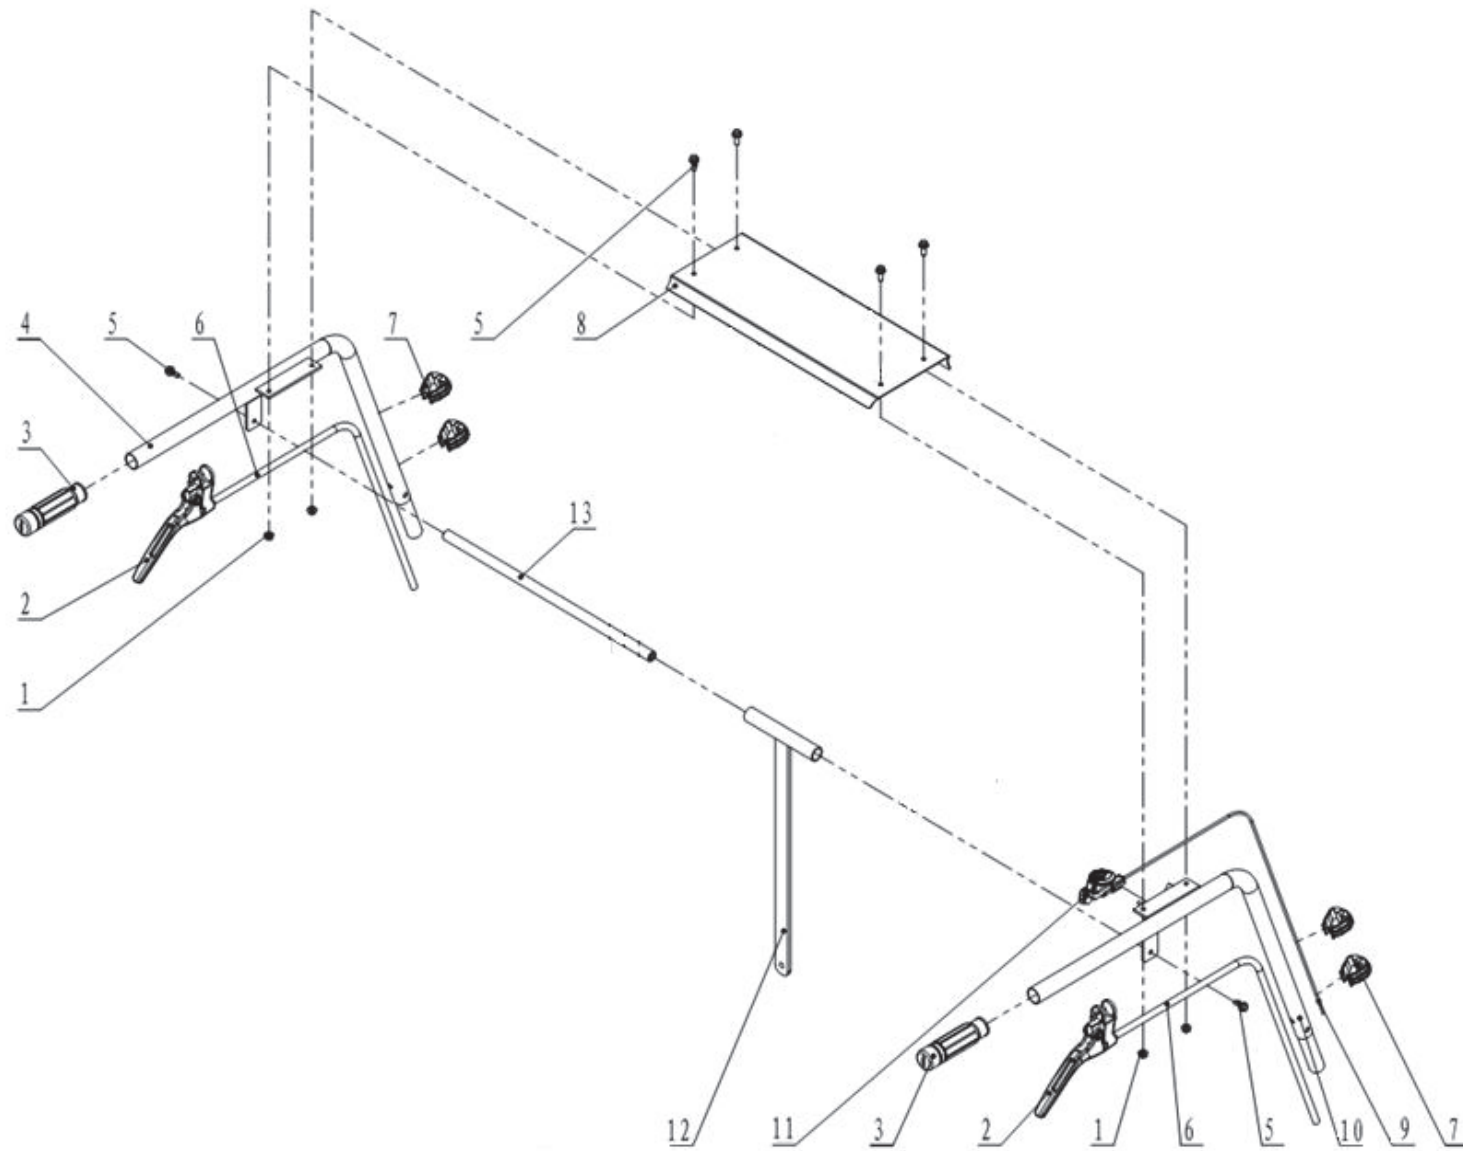

Fig. 1

Fig. 2

Fig. 3

Fig. 4

Fig. 5

Fig. 6

Fig. 7

**RICAMBI DISPONIBILI**

**Legenda esploso 65920 / 7BL-300**

Parte nr.	Codice	Descrizione (ITA)	Description (ENG)	EAN
Fig.1 - n.4	<b>91008</b>	Ruota completa	Wheel assy	8028815910088
Fig.2 - n.2-6	<b>90988</b>	Leva e cavo rotazione	Lever and calbe for turning	8028815909884
Fig.2 - n.11	<b>90989</b>	Leva e cavo acceleratore	Throttle lever and cable	8028815909891
Fig.2 - n/a	<b>90990</b>	Leva e cavo frizione	Brake lever and cable	8028815909907
Fig.3 - completo	<b>90991</b>	Cambio completo	Gearbox complete	8028815909914
Fig.3 - n.8	<b>91004</b>	Campana frizione	Clutch drum	8028815910040
Fig.3 - n.9	<b>91002</b>	Ganasce frizione	Clutch pads	8028815910026
Fig.4 - n.4-5-7	<b>91003</b>	Cuscinetto e paraolio per ruota	Bearing and sealing	8028815910033
Fig.4 - n/a	<b>90987</b>	Interruttore On/Off	On/Off switch	8028815909877
Fig.4 - n/a	<b>90992</b>	Carburatore	Carburetor	8028815909921
Fig.4 - n/a	<b>90993</b>	Filtro aria	Air filter	8028815909938
Fig.4 - n/a	<b>90994</b>	Filtro aria completo (airbox)	Air filter assy	8028815909945
Fig.4 - n/a	<b>90995</b>	Terminale di scarico	Muffler	8028815909952
Fig.4 - n/a	<b>90996</b>	Bobina	Ignition coil	8028815909969
Fig.4 - n/a	<b>90997</b>	Serbatoio	Fuel tank	8028815909976
Fig.4 - n/a	<b>90998</b>	Tappo serbatoio	Fuel tank cap	8028815909983
Fig.4 - n/a	<b>90999</b>	Gruppo avviamento	Starter assy	8028815909990
Fig.4 - n/a		Candela	Spark plug	
Fig.4 - n.25	<b>91001</b>	Motore completo	Engine complete	8028815910019
Fig.5 - n.10	<b>91006</b>	Catena trazione	Chain	8028815910064
Fig.6 - n.7	<b>91005</b>	Cinghia trasmissione	Belt	8028815910057
Fig.7 - n.12-14	<b>91007</b>	Leva e cavo ribaltamento	Lever and cable for cargo	8028815910071