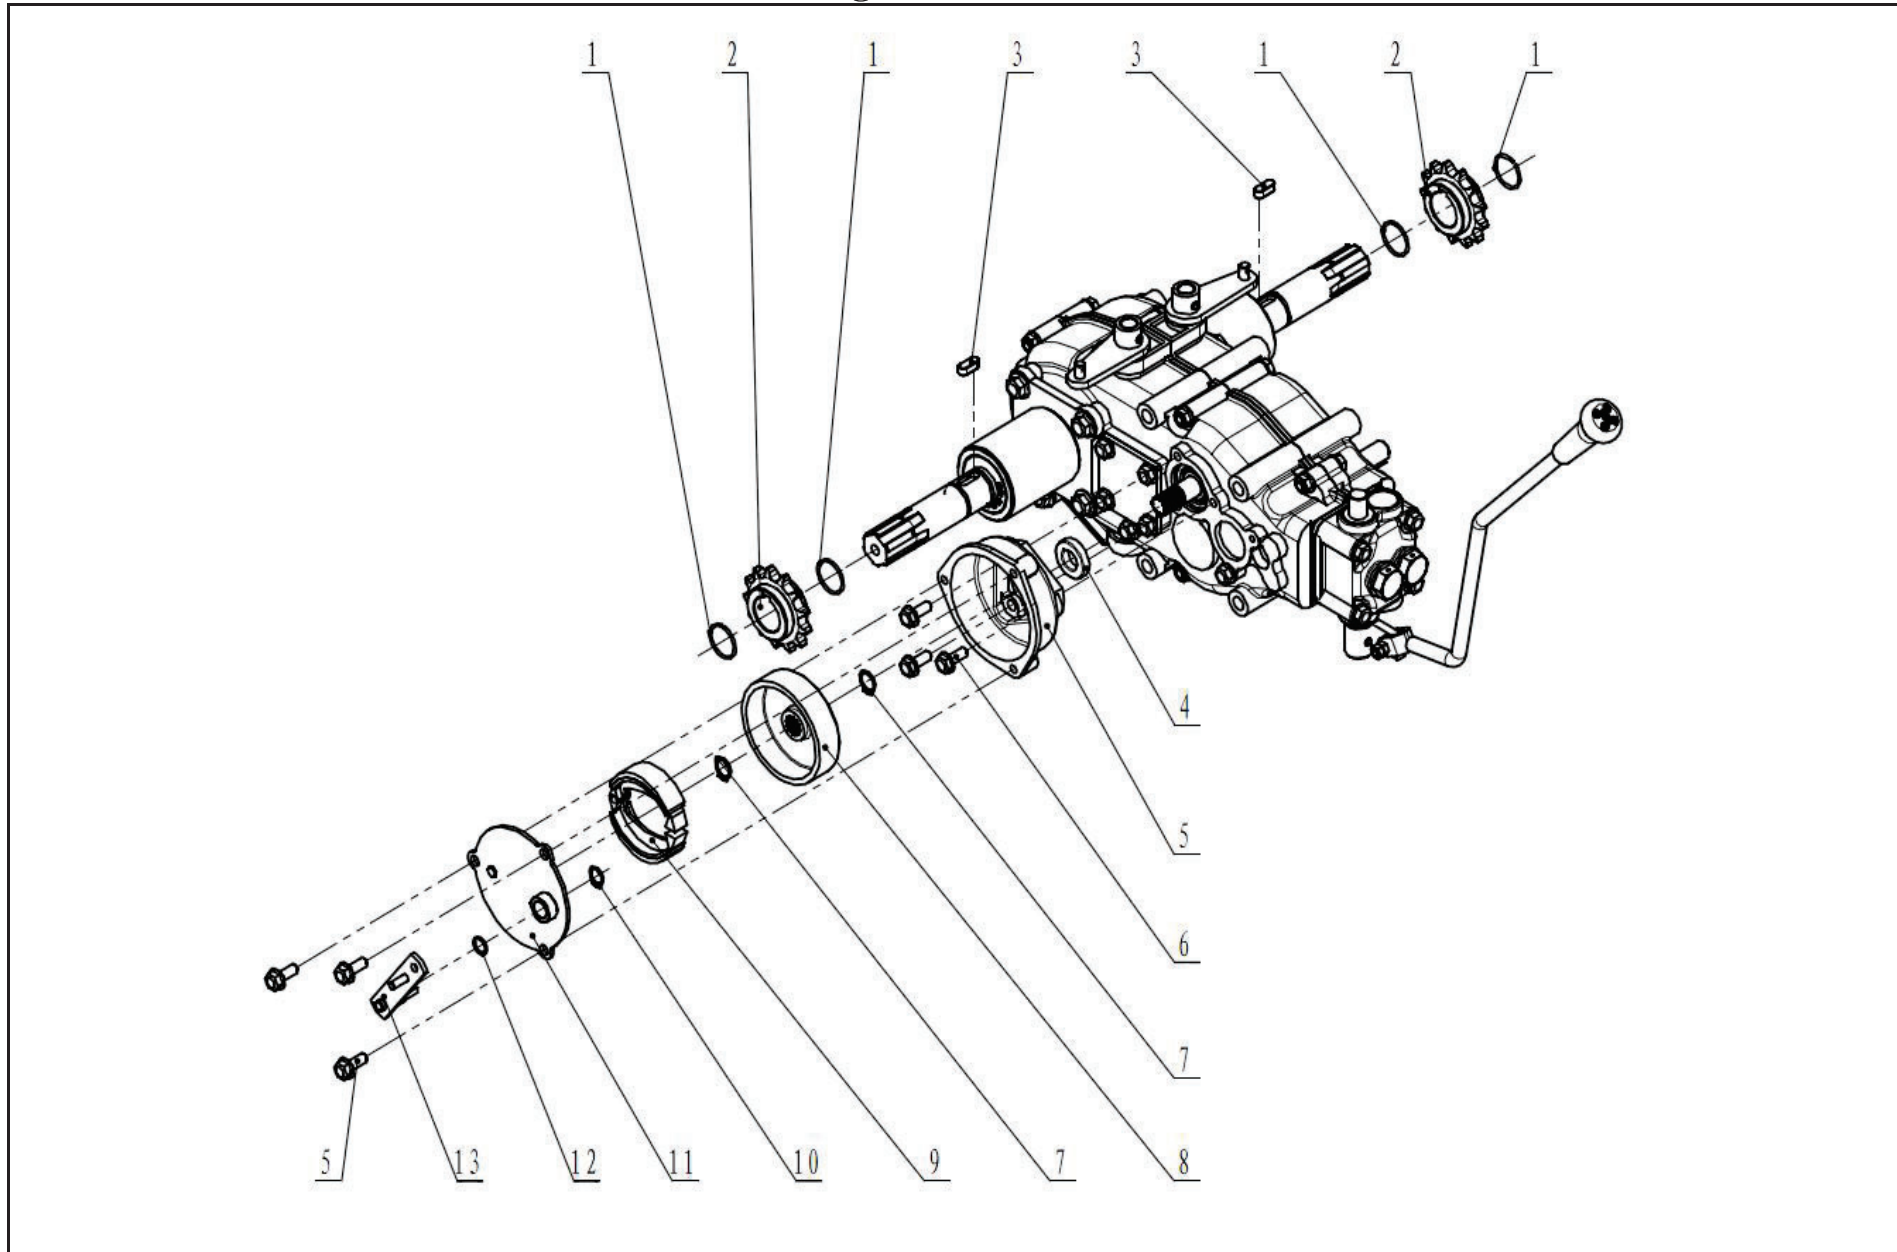

Fig. 1

Fig. 2

Fig. 3

Fig. 4

Fig. 5

Fig. 6

Fig. 7

**RICAMBI DISPONIBILI**

**Legenda esploso 65920 / 7BL-300**

Parte nr.	Codice	Descrizione (ITA)	Description (ENG)	EAN
Fig.1 - n.4	<b>91008</b>	Ruota completa	Wheel assy	8028815910088
Fig.2 - n.2-6	<b>90988</b>	Leva e cavo rotazione	Lever and calbe for turning	8028815909884
Fig.2 - n.11	<b>90989</b>	Leva e cavo acceleratore	Throttle lever and cable	8028815909891
Fig.2 - n/a	<b>90990</b>	Leva e cavo frizione	Brake lever and cable	8028815909907
Fig.3 - completo	<b>90991</b>	Cambio completo	Gearbox complete	8028815909914
Fig.3 - n.8	<b>91004</b>	Campana frizione	Clutch drum	8028815910040
Fig.3 - n.9	<b>91002</b>	Ganasce frizione	Clutch pads	8028815910026
Fig.4 - n.4-5-7	<b>91003</b>	Cuscinetto e paraolio per ruota	Bearing and sealing	8028815910033
Fig.4 - n/a	<b>90987</b>	Interruttore On/Off	On/Off switch	8028815909877
Fig.4 - n/a	<b>90992</b>	Carburatore	Carburetor	8028815909921
Fig.4 - n/a	<b>90993</b>	Filtro aria	Air filter	8028815909938
Fig.4 - n/a	<b>90994</b>	Filtro aria completo (airbox)	Air filter assy	8028815909945
Fig.4 - n/a	<b>90995</b>	Terminale di scarico	Muffler	8028815909952
Fig.4 - n/a	<b>90996</b>	Bobina	Ignition coil	8028815909969
Fig.4 - n/a	<b>90997</b>	Serbatoio	Fuel tank	8028815909976
Fig.4 - n/a	<b>90998</b>	Tappo serbatoio	Fuel tank cap	8028815909983
Fig.4 - n/a	<b>90999</b>	Gruppo avviamento	Starter assy	8028815909990
Fig.4 - n/a		Candela	Spark plug	
Fig.4 - n.25	<b>91001</b>	Motore completo	Engine complete	8028815910019
Fig.5 - n.10	<b>91006</b>	Catena trazione	Chain	8028815910064
Fig.6 - n.7	<b>91005</b>	Cinghia trasmissione	Belt	8028815910057
Fig.7 - n.12-14	<b>91007</b>	Leva e cavo ribaltamento	Lever and cable for cargo	8028815910071