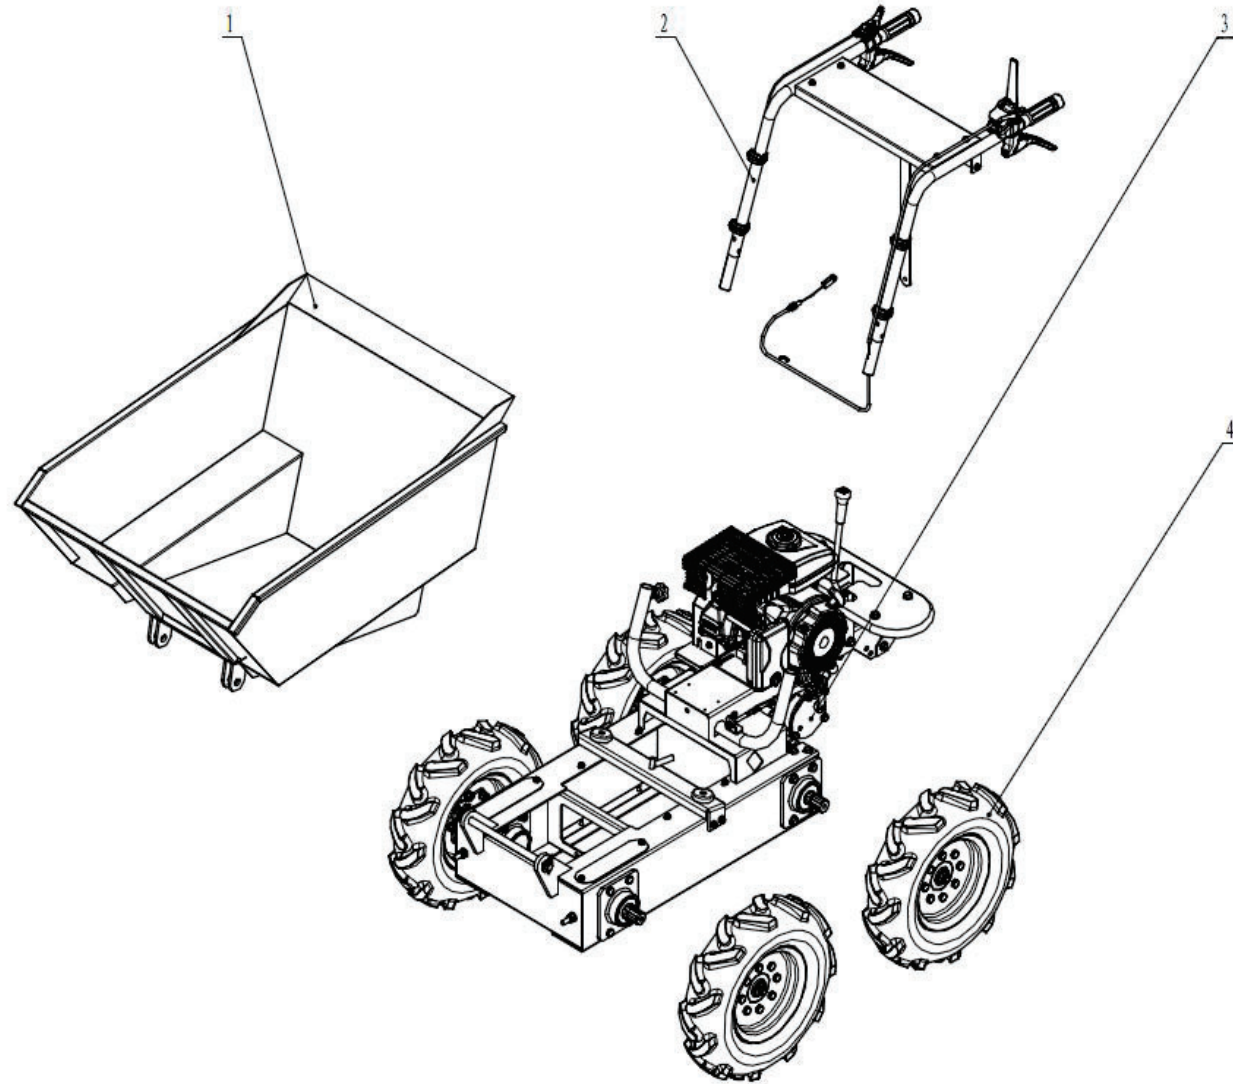

Fig. 1

Fig. 2

Fig. 3

Fig. 4

Fig. 5

Fig. 6

Fig. 7

**RICAMBI DISPONIBILI**

**Legenda esploso 65920 / 7BL-300**

Parte nr.	Codice	Descrizione (ITA)	Description (ENG)	EAN
Fig.1 - n.4	<b>91008</b>	Ruota completa	Wheel assy	8028815910088
Fig.2 - n.2-6	<b>90988</b>	Leva e cavo rotazione	Lever and calbe for turning	8028815909884
Fig.2 - n.11	<b>90989</b>	Leva e cavo acceleratore	Throttle lever and cable	8028815909891
Fig.2 - n/a	<b>90990</b>	Leva e cavo frizione	Brake lever and cable	8028815909907
Fig.3 - completo	<b>90991</b>	Cambio completo	Gearbox complete	8028815909914
Fig.3 - n.8	<b>91004</b>	Campana frizione	Clutch drum	8028815910040
Fig.3 - n.9	<b>91002</b>	Ganasce frizione	Clutch pads	8028815910026
Fig.4 - n.4-5-7	<b>91003</b>	Cuscinetto e paraolio per ruota	Bearing and sealing	8028815910033
Fig.4 - n/a	<b>90987</b>	Interruttore On/Off	On/Off switch	8028815909877
Fig.4 - n/a	<b>90992</b>	Carburatore	Carburetor	8028815909921
Fig.4 - n/a	<b>90993</b>	Filtro aria	Air filter	8028815909938
Fig.4 - n/a	<b>90994</b>	Filtro aria completo (airbox)	Air filter assy	8028815909945
Fig.4 - n/a	<b>90995</b>	Terminale di scarico	Muffler	8028815909952
Fig.4 - n/a	<b>90996</b>	Bobina	Ignition coil	8028815909969
Fig.4 - n/a	<b>90997</b>	Serbatoio	Fuel tank	8028815909976
Fig.4 - n/a	<b>90998</b>	Tappo serbatoio	Fuel tank cap	8028815909983
Fig.4 - n/a	<b>90999</b>	Gruppo avviamento	Starter assy	8028815909990
Fig.4 - n/a		Candela	Spark plug	
Fig.4 - n.25	<b>91001</b>	Motore completo	Engine complete	8028815910019
Fig.5 - n.10	<b>91006</b>	Catena trazione	Chain	8028815910064
Fig.6 - n.7	<b>91005</b>	Cinghia trasmissione	Belt	8028815910057
Fig.7 - n.12-14	<b>91007</b>	Leva e cavo ribaltamento	Lever and cable for cargo	8028815910071