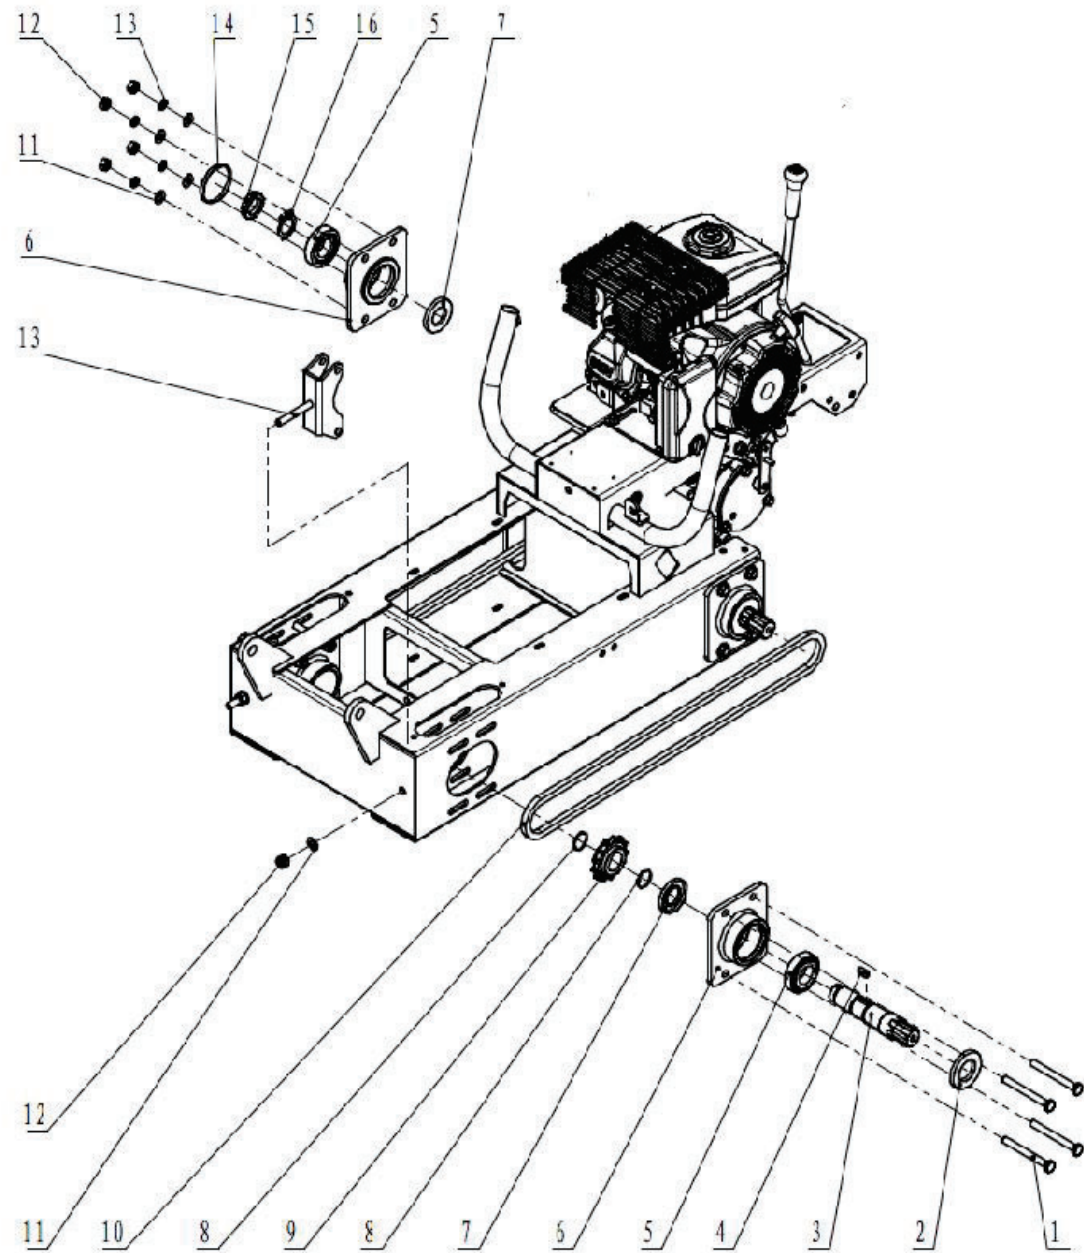

Fig. 1

Fig. 2

Fig. 3

Fig. 4

Fig. 5

Fig. 6

Fig. 7

**RICAMBI DISPONIBILI**

**Legenda esploso 65920 / 7BL-300**

Parte nr.	Codice	Descrizione (ITA)	Description (ENG)	EAN
Fig.1 - n.4	<b>91008</b>	Ruota completa	Wheel assy	8028815910088
Fig.2 - n.2-6	<b>90988</b>	Leva e cavo rotazione	Lever and calbe for turning	8028815909884
Fig.2 - n.11	<b>90989</b>	Leva e cavo acceleratore	Throttle lever and cable	8028815909891
Fig.2 - n/a	<b>90990</b>	Leva e cavo frizione	Brake lever and cable	8028815909907
Fig.3 - completo	<b>90991</b>	Cambio completo	Gearbox complete	8028815909914
Fig.3 - n.8	<b>91004</b>	Campana frizione	Clutch drum	8028815910040
Fig.3 - n.9	<b>91002</b>	Ganasce frizione	Clutch pads	8028815910026
Fig.4 - n.4-5-7	<b>91003</b>	Cuscinetto e paraolio per ruota	Bearing and sealing	8028815910033
Fig.4 - n/a	<b>90987</b>	Interruttore On/Off	On/Off switch	8028815909877
Fig.4 - n/a	<b>90992</b>	Carburatore	Carburetor	8028815909921
Fig.4 - n/a	<b>90993</b>	Filtro aria	Air filter	8028815909938
Fig.4 - n/a	<b>90994</b>	Filtro aria completo (airbox)	Air filter assy	8028815909945
Fig.4 - n/a	<b>90995</b>	Terminale di scarico	Muffler	8028815909952
Fig.4 - n/a	<b>90996</b>	Bobina	Ignition coil	8028815909969
Fig.4 - n/a	<b>90997</b>	Serbatoio	Fuel tank	8028815909976
Fig.4 - n/a	<b>90998</b>	Tappo serbatoio	Fuel tank cap	8028815909983
Fig.4 - n/a	<b>90999</b>	Gruppo avviamento	Starter assy	8028815909990
Fig.4 - n/a		Candela	Spark plug	
Fig.4 - n.25	<b>91001</b>	Motore completo	Engine complete	8028815910019
Fig.5 - n.10	<b>91006</b>	Catena trazione	Chain	8028815910064
Fig.6 - n.7	<b>91005</b>	Cinghia trasmissione	Belt	8028815910057
Fig.7 - n.12-14	<b>91007</b>	Leva e cavo ribaltamento	Lever and cable for cargo	8028815910071