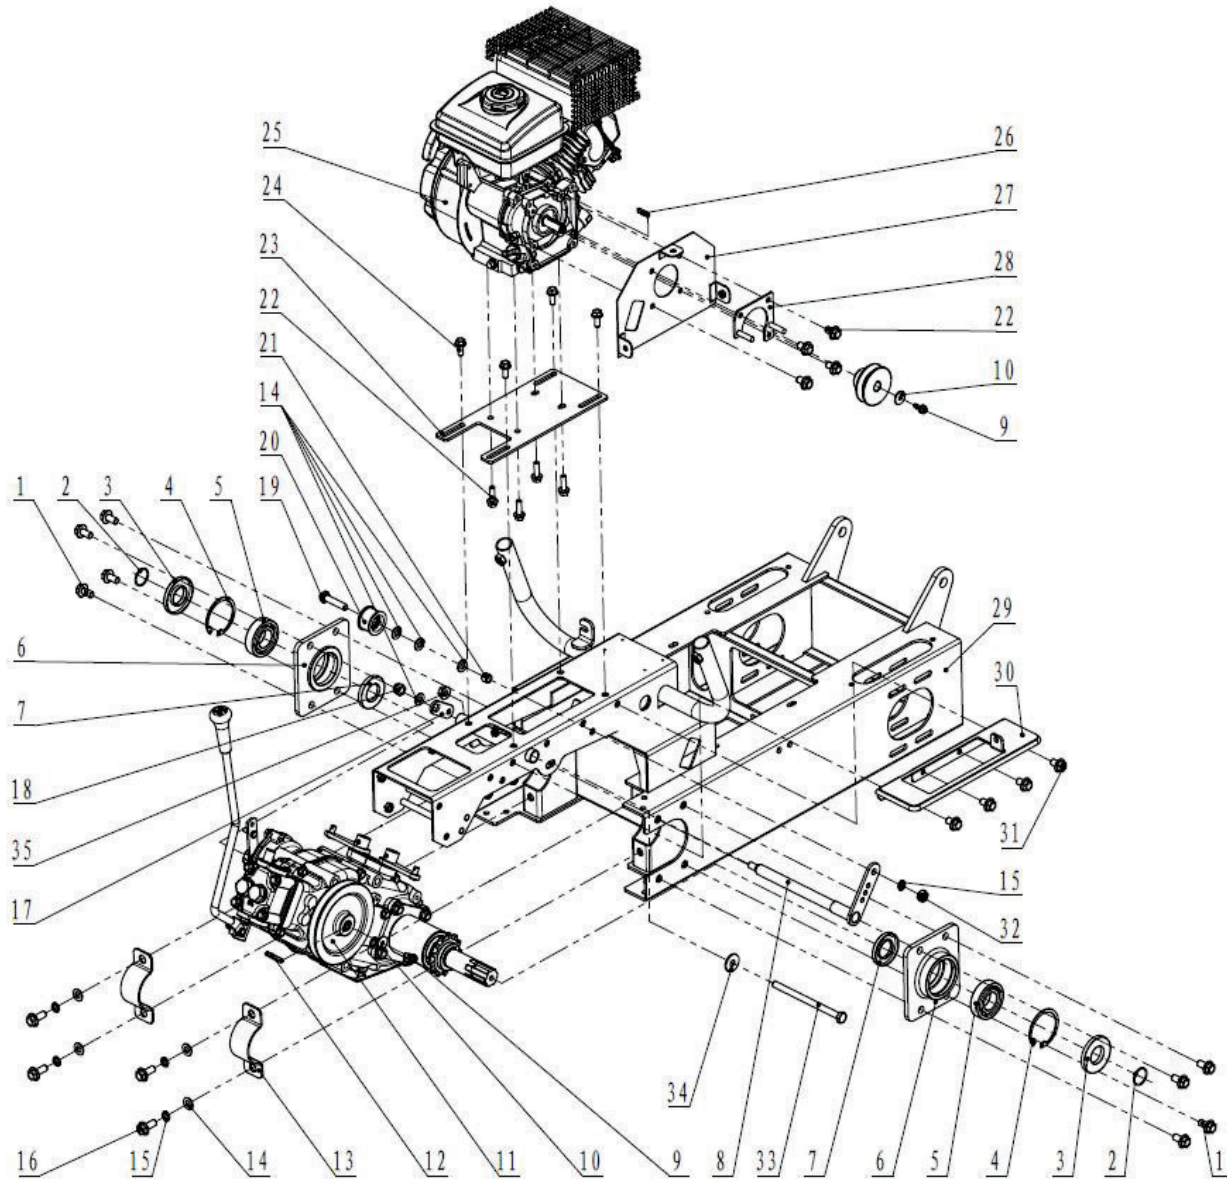

Fig. 1

Fig. 2

Fig. 3

Fig. 4

Fig. 5

Fig. 6

Fig. 7

**RICAMBI DISPONIBILI**

**Legenda esploso 65920 / 7BL-300**

Parte nr.	Codice	Descrizione (ITA)	Description (ENG)	EAN
Fig.1 - n.4	<b>91008</b>	Ruota completa	Wheel assy	8028815910088
Fig.2 - n.2-6	<b>90988</b>	Leva e cavo rotazione	Lever and calbe for turning	8028815909884
Fig.2 - n.11	<b>90989</b>	Leva e cavo acceleratore	Throttle lever and cable	8028815909891
Fig.2 - n/a	<b>90990</b>	Leva e cavo frizione	Brake lever and cable	8028815909907
Fig.3 - completo	<b>90991</b>	Cambio completo	Gearbox complete	8028815909914
Fig.3 - n.8	<b>91004</b>	Campana frizione	Clutch drum	8028815910040
Fig.3 - n.9	<b>91002</b>	Ganasce frizione	Clutch pads	8028815910026
Fig.4 - n.4-5-7	<b>91003</b>	Cuscinetto e paraolio per ruota	Bearing and sealing	8028815910033
Fig.4 - n/a	<b>90987</b>	Interruttore On/Off	On/Off switch	8028815909877
Fig.4 - n/a	<b>90992</b>	Carburatore	Carburetor	8028815909921
Fig.4 - n/a	<b>90993</b>	Filtro aria	Air filter	8028815909938
Fig.4 - n/a	<b>90994</b>	Filtro aria completo (airbox)	Air filter assy	8028815909945
Fig.4 - n/a	<b>90995</b>	Terminale di scarico	Muffler	8028815909952
Fig.4 - n/a	<b>90996</b>	Bobina	Ignition coil	8028815909969
Fig.4 - n/a	<b>90997</b>	Serbatoio	Fuel tank	8028815909976
Fig.4 - n/a	<b>90998</b>	Tappo serbatoio	Fuel tank cap	8028815909983
Fig.4 - n/a	<b>90999</b>	Gruppo avviamento	Starter assy	8028815909990
Fig.4 - n/a		Candela	Spark plug	
Fig.4 - n.25	<b>91001</b>	Motore completo	Engine complete	8028815910019
Fig.5 - n.10	<b>91006</b>	Catena trazione	Chain	8028815910064
Fig.6 - n.7	<b>91005</b>	Cinghia trasmissione	Belt	8028815910057
Fig.7 - n.12-14	<b>91007</b>	Leva e cavo ribaltamento	Lever and cable for cargo	8028815910071